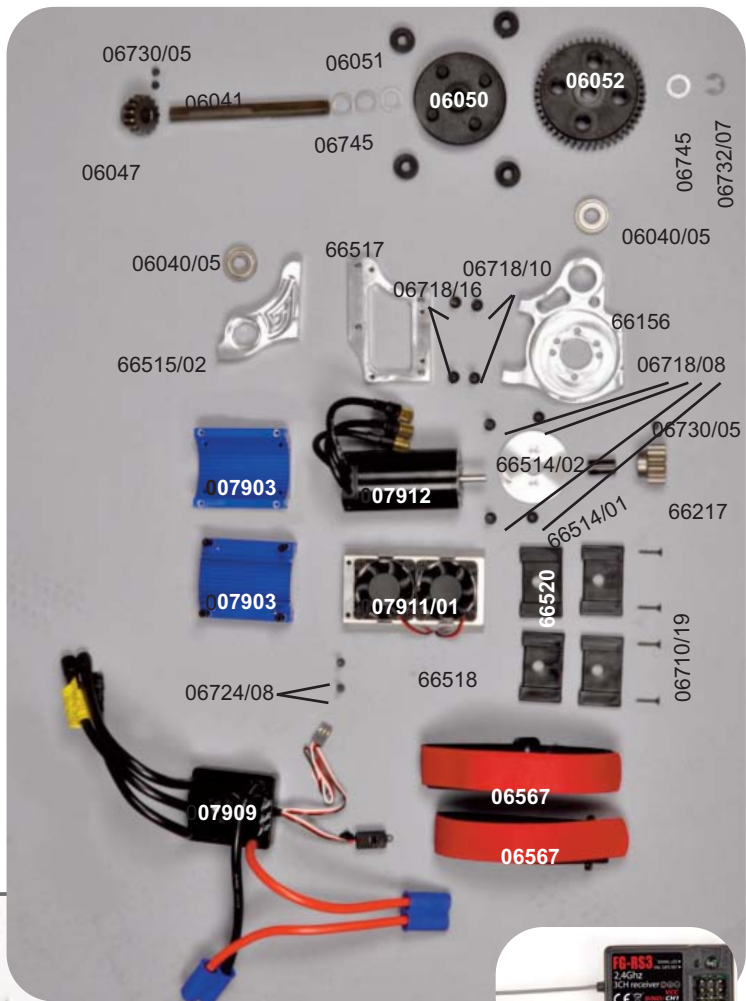

MARDER E-POWER