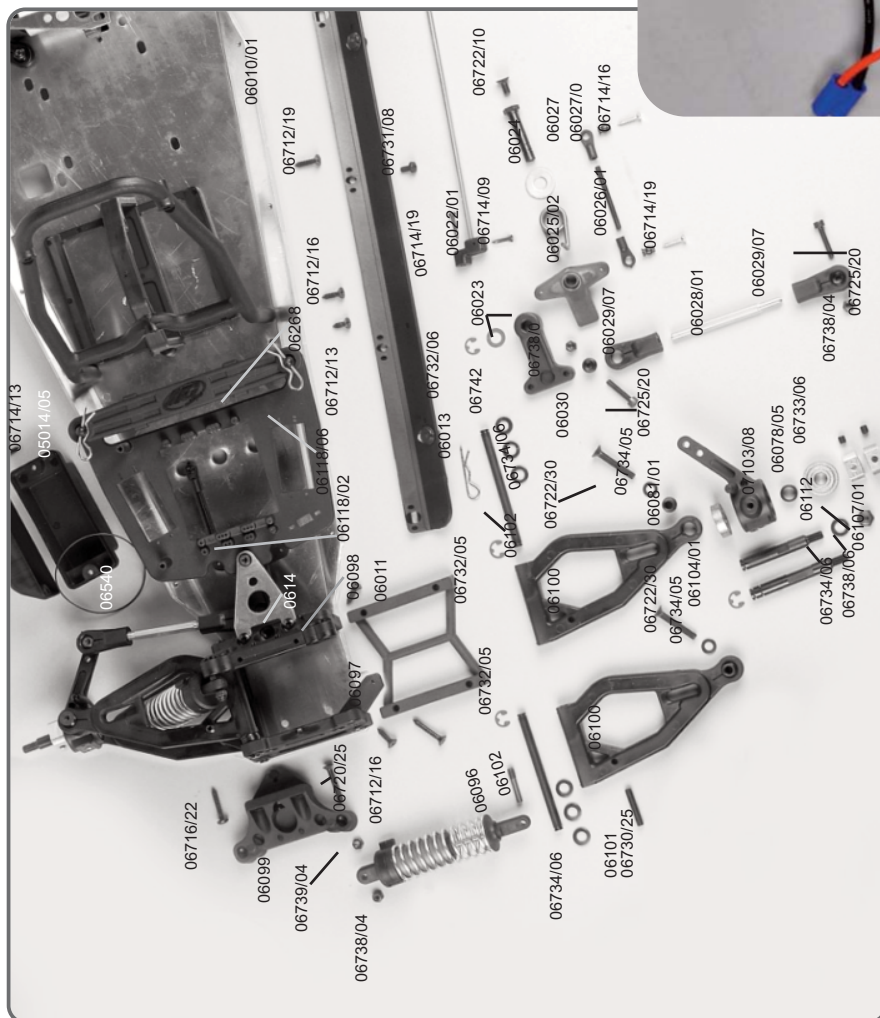

MARDER E-POWER