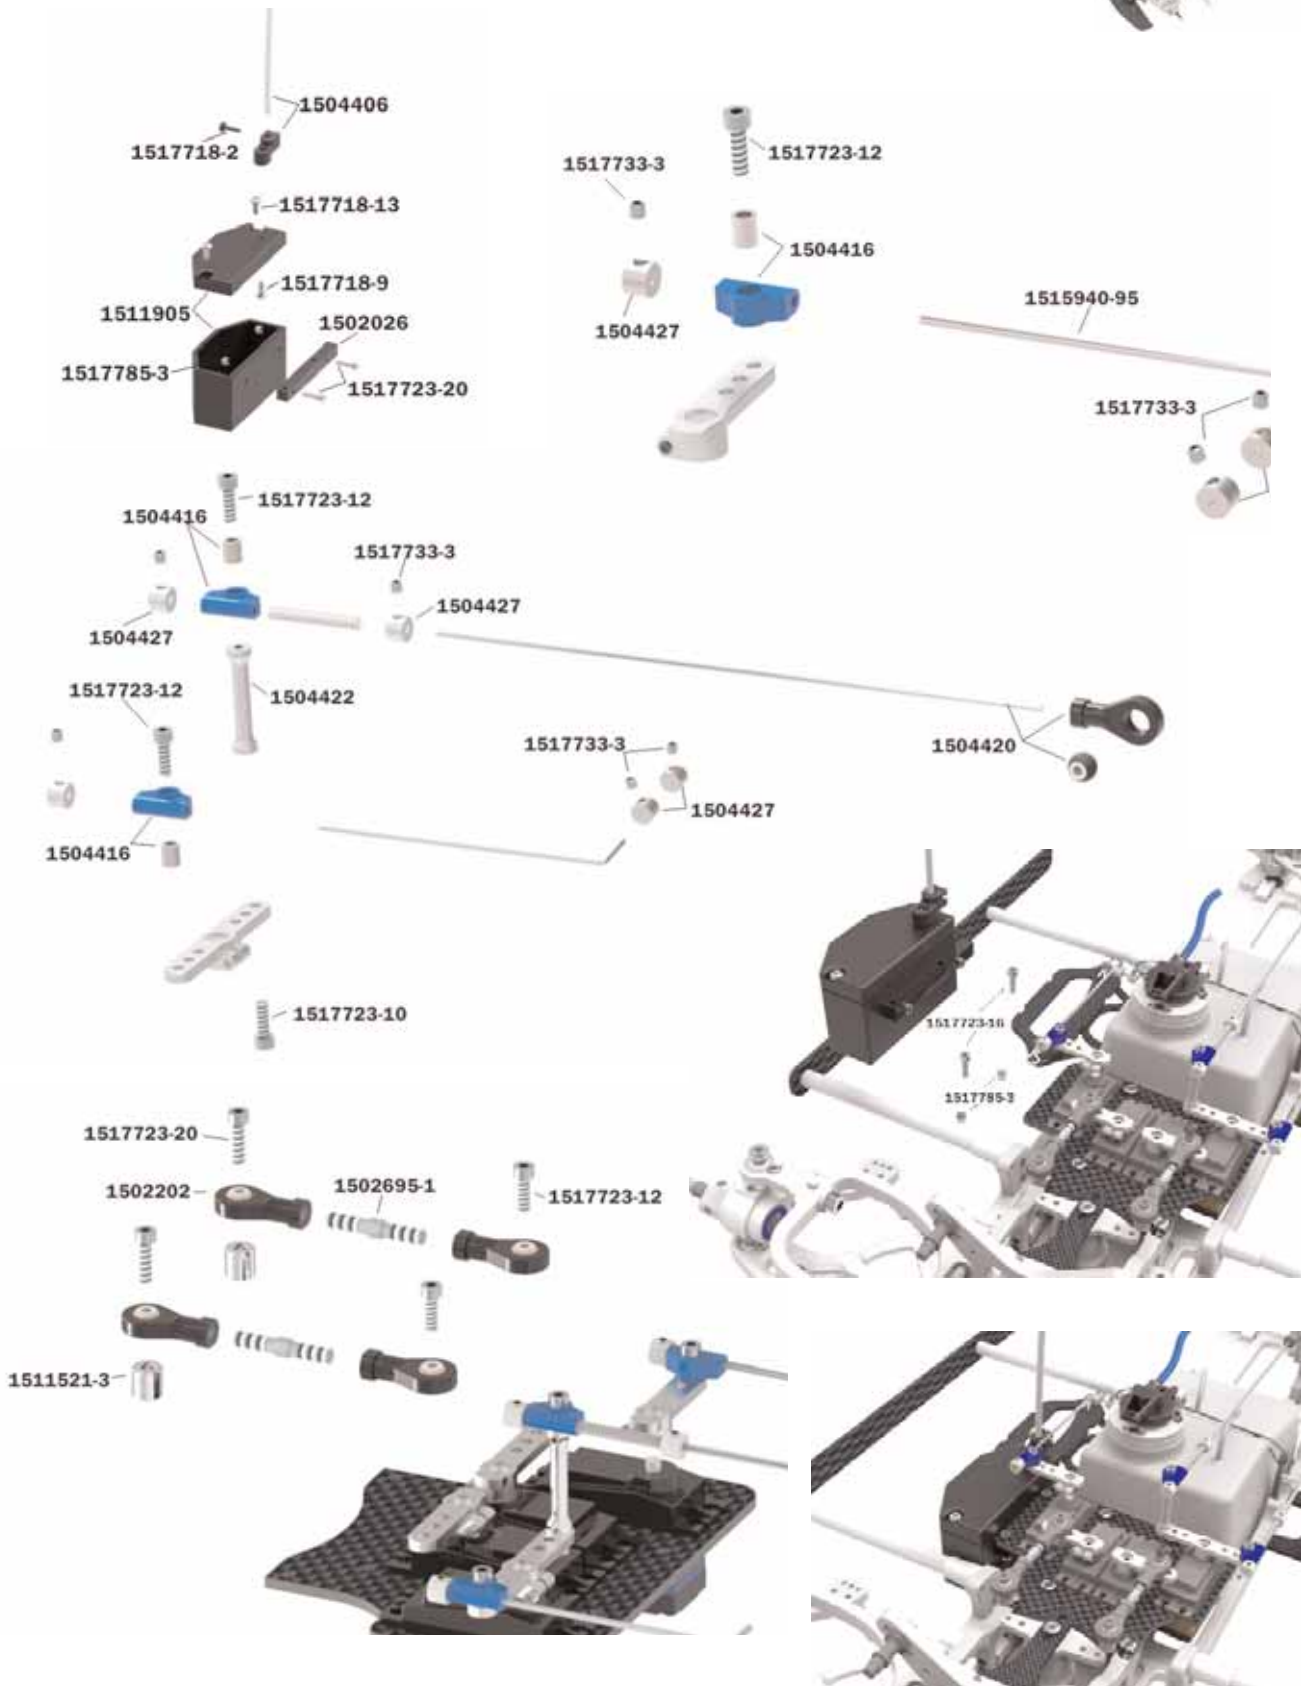

RC-Einbau/RC installation