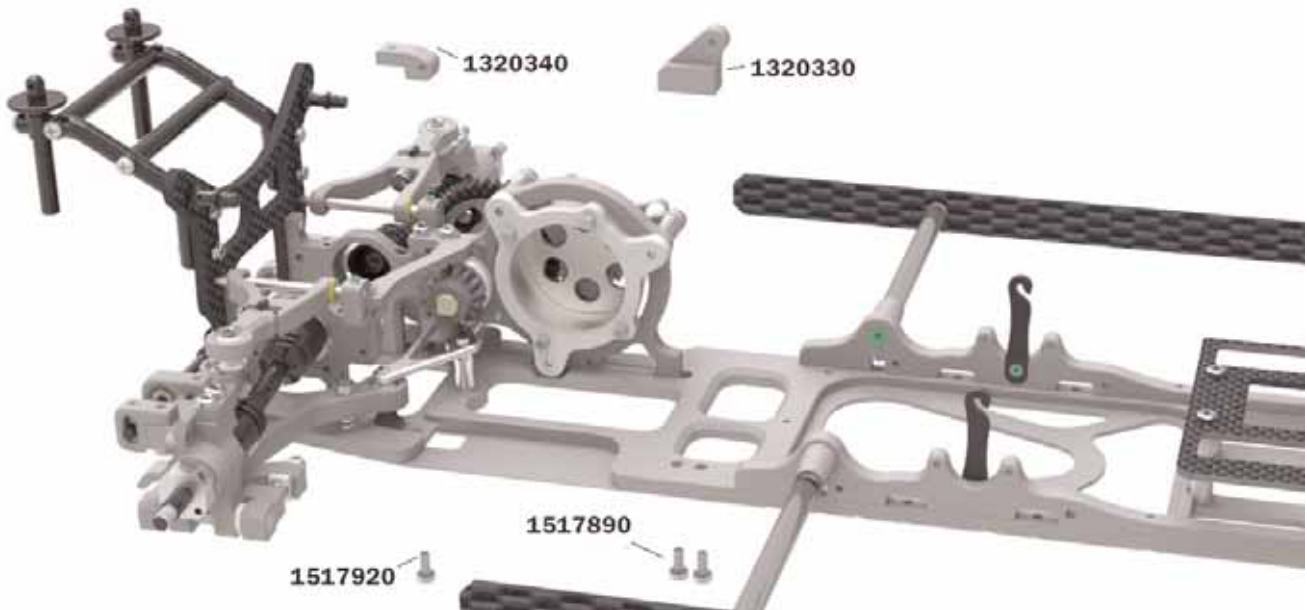

Chassisversteifung und Servoplatte/Chassis reinforcement and RC-plate

Hinterachse/rear axle

Achsschenkel hinten links und rechts/Axle hub rear lower left and right

Querlenker hinten unten links und rechts/A-arm rear lower left and right

Hinterachse/rear axle

Querlenker hinten unten links und rechts/A-arm rear lower left and right

Querlenker hinten oben und Getriebeplatte/A-arm rear upper and transmission bracket

Hinterachse/rear axle

Antriebseinheit/Drive section

Hinterachse/rear axle

Achtung/Attention!

Der Motorgehäusedeckel muss an der Unterseite bearbeitet werden. Der Motor darf auf der rechten Seite nicht auf das Chassis drücken!

The cover of the motor housing must be revised at the bottom!
Please take care that the motor don't touch the chassis plate on the right side!