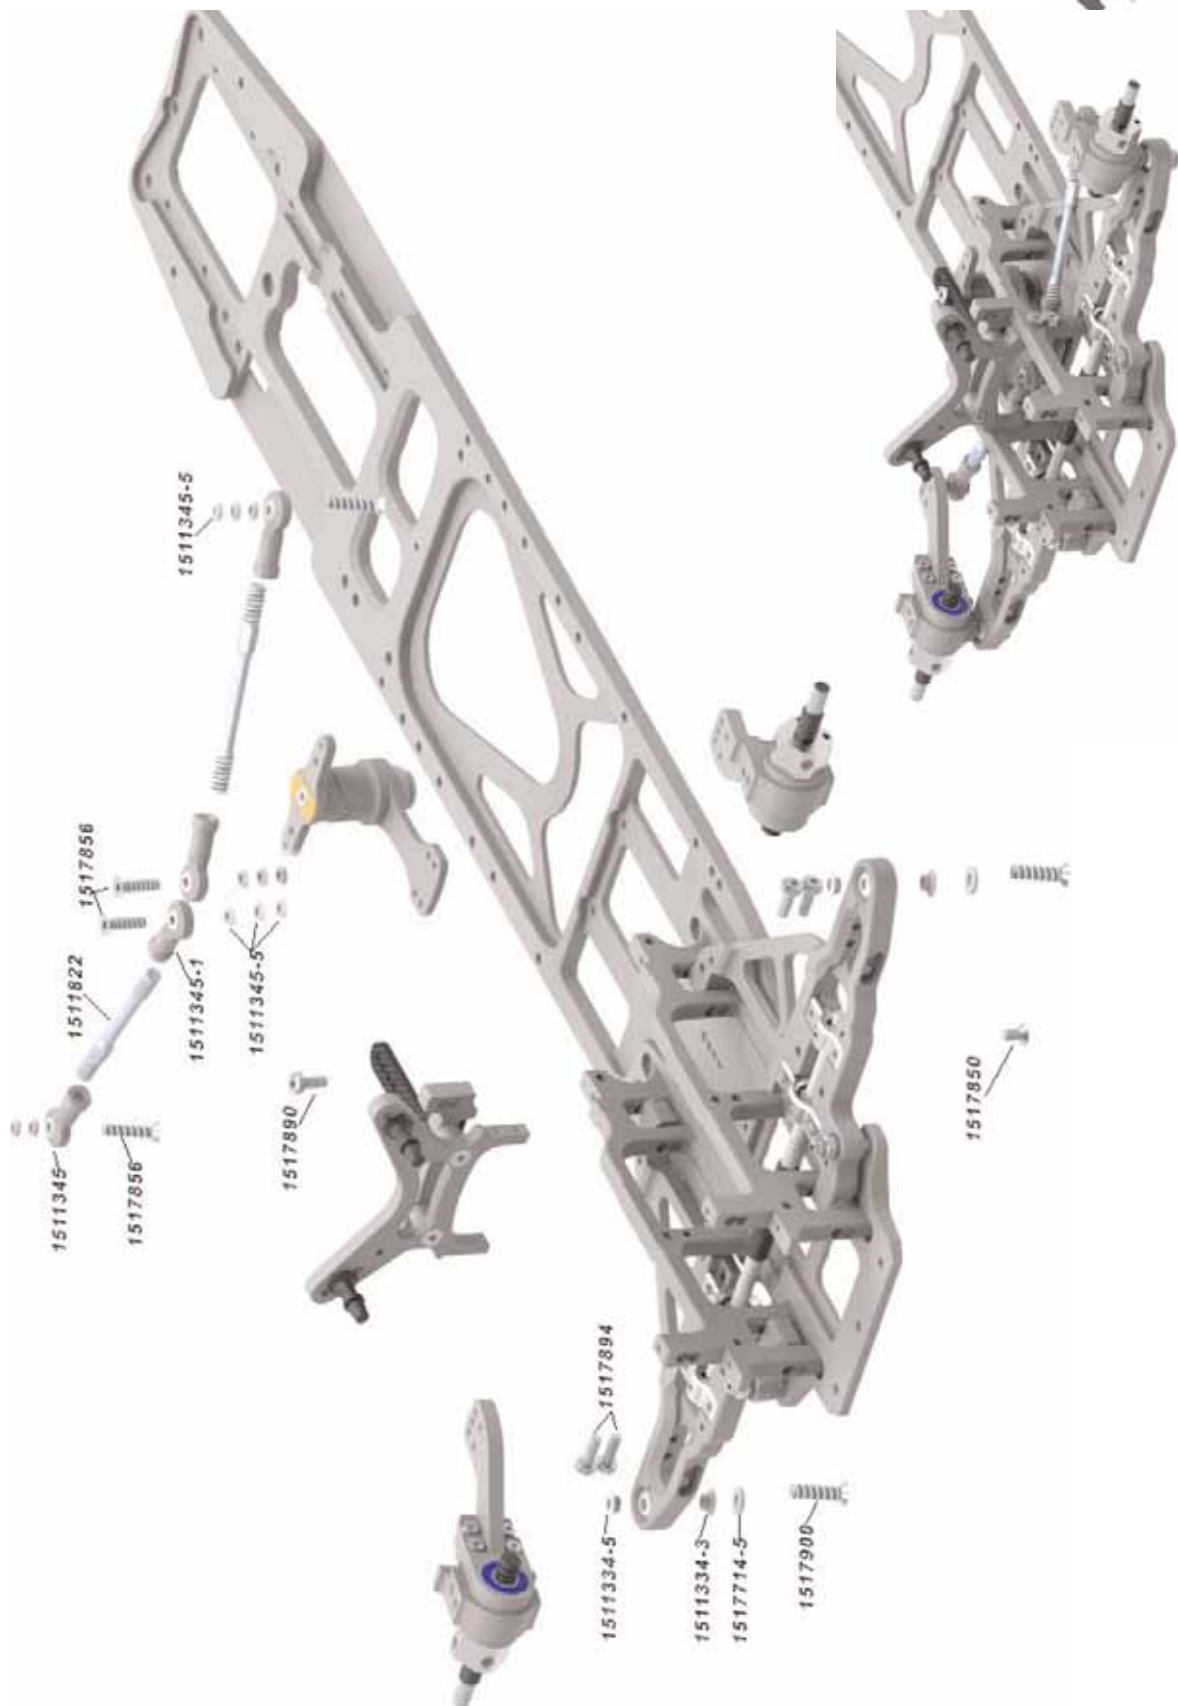

Aufbauanleitung Instruction manual

SX-4

"STEP IN CHASSIS"

#1306000

Vorderachse/front axle

Querlenker vorne oben links und rechts/A-arm front upper left and right

Achsschenkel vorne links und rechts/Axle hub front left and right

Vorderachse/front axle

Dämpferbrücke vorne/Shock support front

Servosaver/Servo saver

Vorderachse/front axle

Chassisversteifung/Chassis reinforcement

Querlenker vorne oben links und rechts/A-arm front upper left and right

Chassisversteifung und Servoplatte/Chassis reinforcement and RC-plate

Hinterachse/rear axle

Achsschenkel hinten links und rechts/Axle hub rear lower left and right

Querlenker hinten unten links und rechts/A-arm rear lower left and right

Hinterachse/rear axle

Querlenker hinten unten links und rechts/A-arm rear lower left and right

Querlenker hinten oben und Getriebeplatte/A-arm rear upper and transmission bracket

Hinterachse/rear axle

Antriebseinheit/Drive section