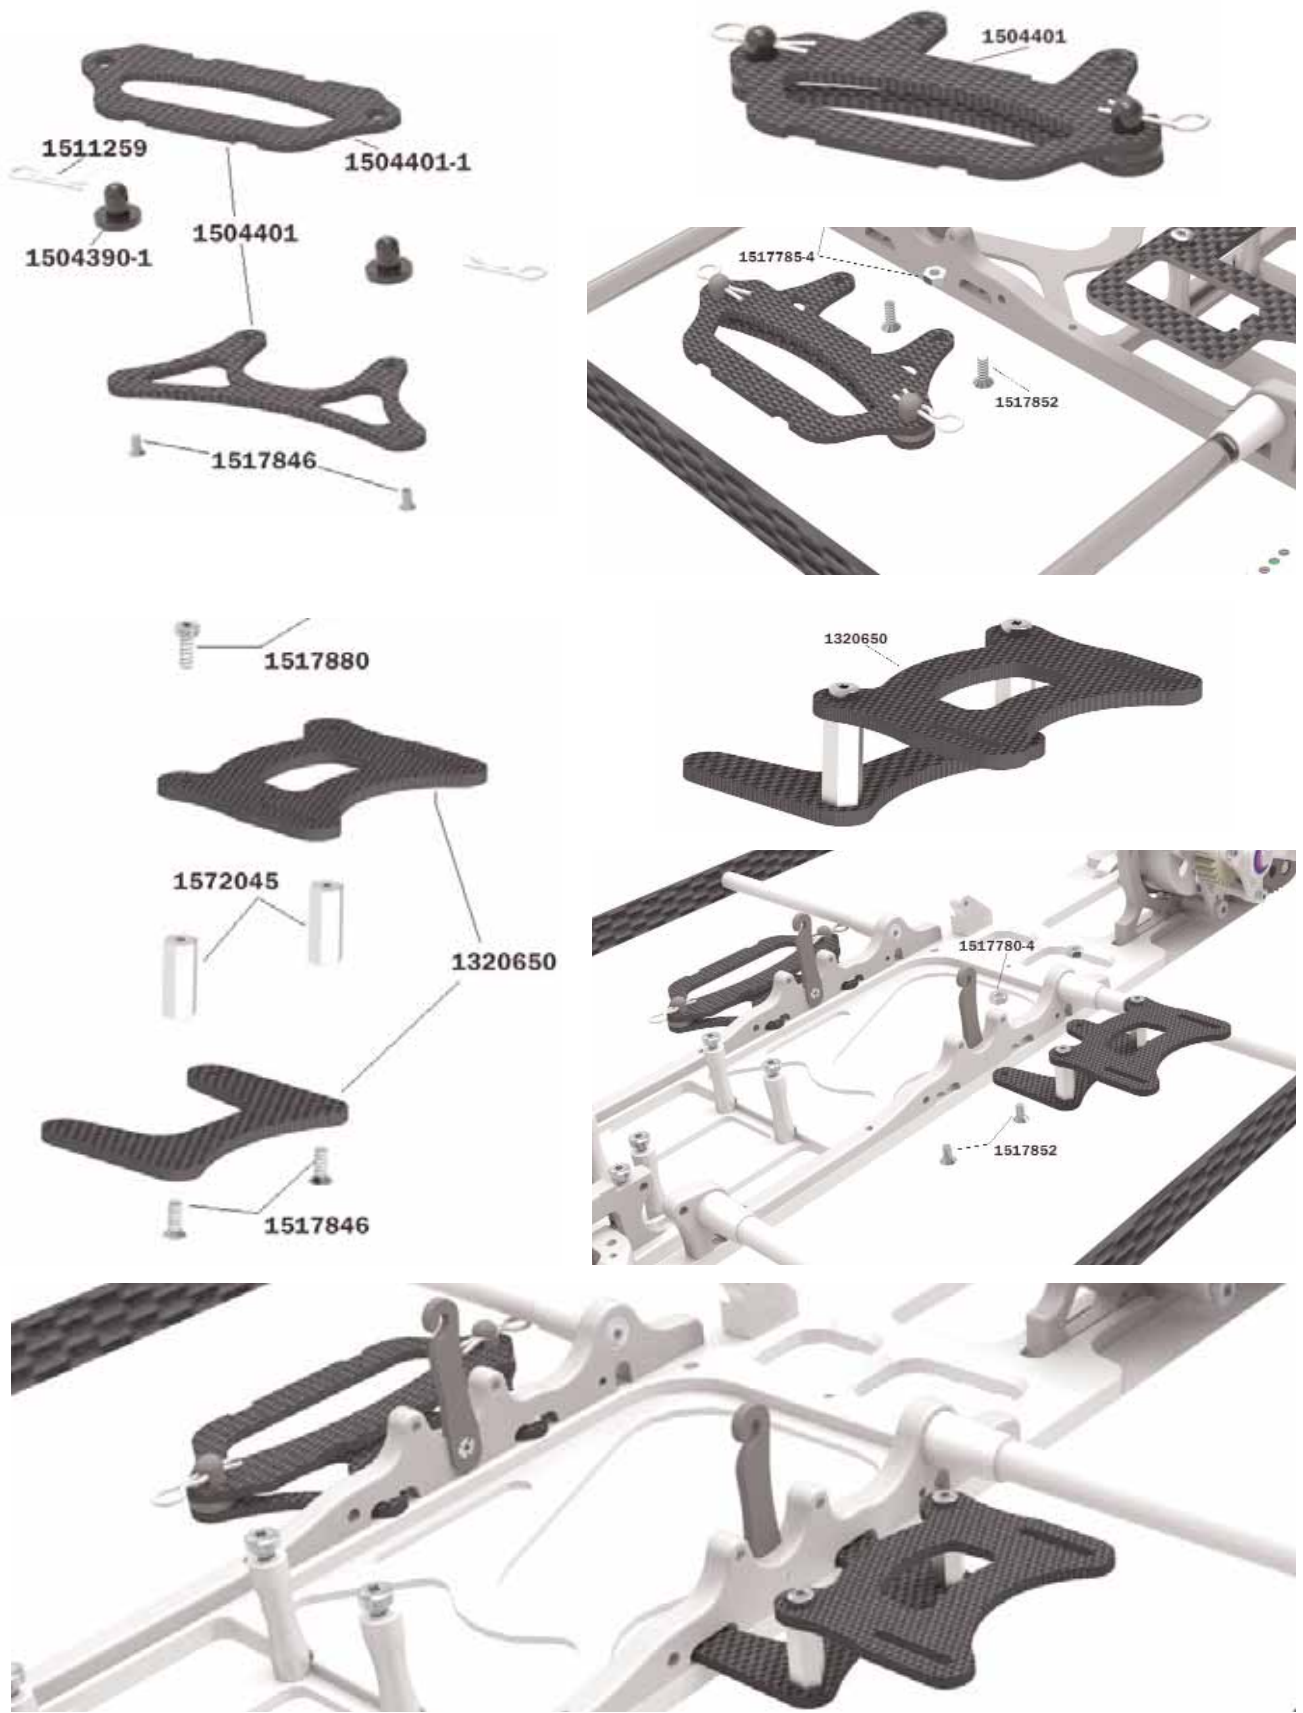

Akku- und Resonanzrohrhalter/Battery and exhaust support