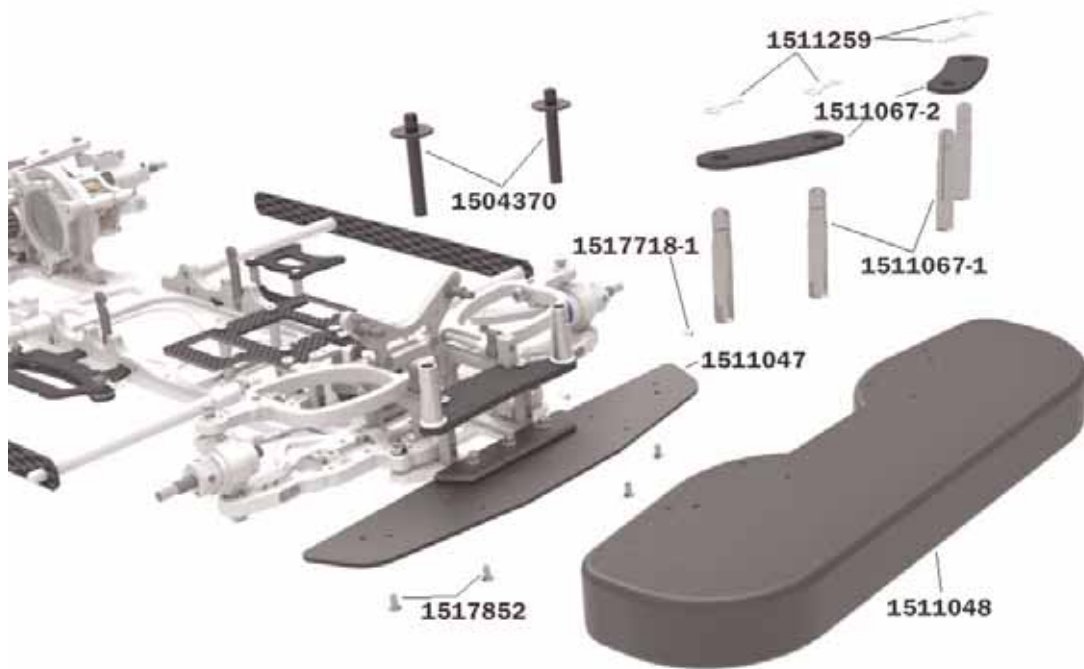

Akku- und Resonanzrohrhalter/Battery and exhaust support

RC-Einbau/RC installation

Kraftstofftank/feul tank

Frontrammer/front bumper

Mehr Informationen über H.A.R.M. Racing
Find more information about H.A.R.M. Racing
www.harm-racing-world.de