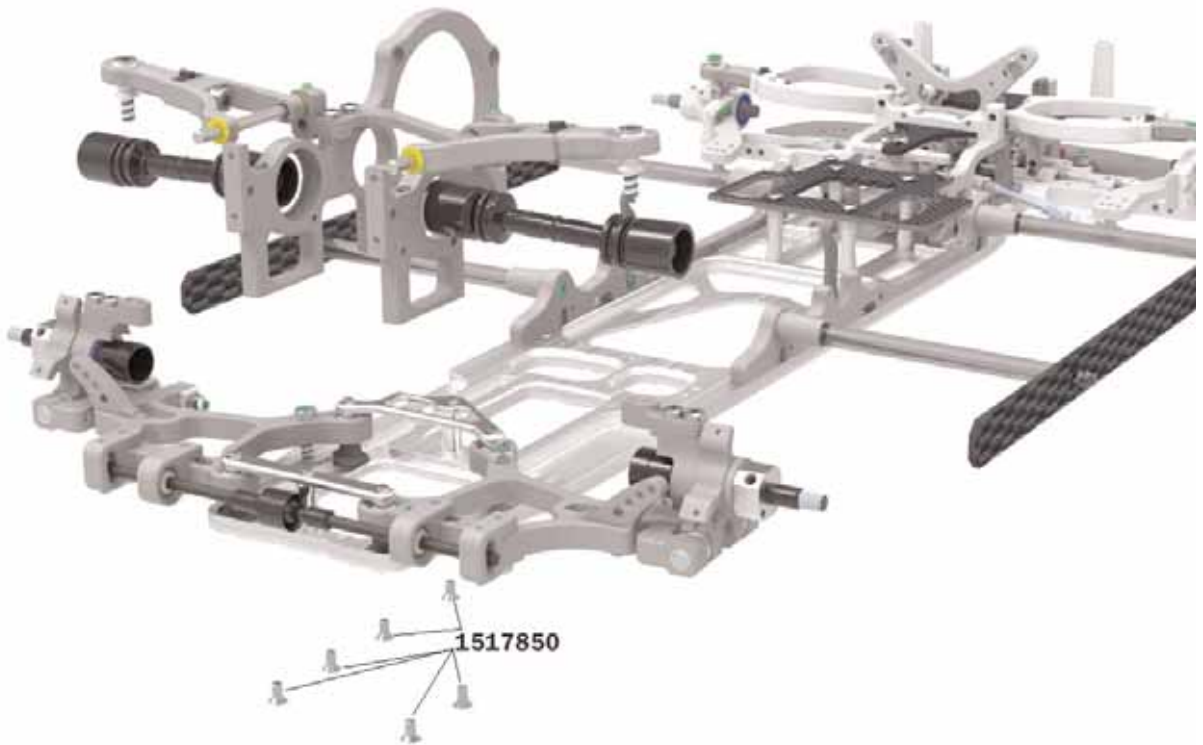

Vorderachse/front axle

Dämpferbrücke vorne/Shock support front

Servosaver/Servo saver

Vorderachse/front axle

Chassisversteifung/Chassis reinforcement

Querlenker vorne oben links und rechts/A-arm front upper left and right

Chassisversteifung und Servoplatte/Chassis reinforcement and RC-plate

Hinterachse/rear axle

Achsschenkel hinten links und rechts/Axle hub rear lower left and right

Querlenker hinten unten links und rechts/A-arm rear lower left and right

Hinterachse/rear axle

Querlenker hinten unten links und rechts/A-arm rear lower left and right

Querlenker hinten oben und Getriebeplatte/A-arm rear upper and transmission bracket

Hinterachse/rear axle

Antriebseinheit/Drive section

Hinterachse/rear axle

Achtung/Attention!

Der Motorgehäusedeckel muss an der Unterseite bearbeitet werden. Der Motor darf auf der rechten Seite nicht auf das Chassis drücken!

The cover of the motor housing must be revised at the bottom!
Please take care that the motor don't touch the chassis plate on the right side!