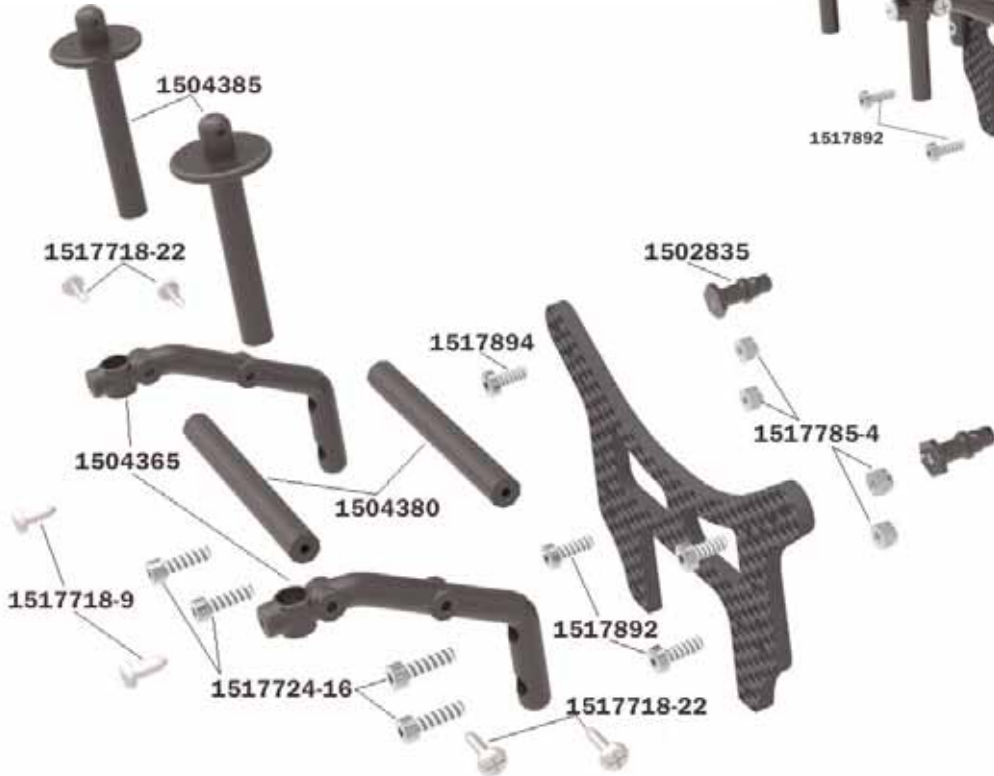

Chassisversteifung und Servoplatte/Chassis reinforcement and RC-plate

Hinterachse/rear axle

Achsschenkel hinten links und rechts/Axle hub rear lower left and right

Querlenker hinten unten links und rechts/A-arm rear lower left and right

Hinterachse/rear axle

Querlenker hinten unten links und rechts/A-arm rear lower left and right

Querlenker hinten oben und Getriebeplatte/A-arm rear upper and transmission bracket

Hinterachse/rear axle

Antriebseinheit/Drive section

Hinterachse/rear axle

Achtung/Attention!

Der Motorgehäusedeckel muss an der Unterseite bearbeitet werden. Der Motor darf auf der rechten Seite nicht auf das Chassis drücken!

The cover of the motor housing must be revised at the bottom!
Please take care that the motor don't touch the chassis plate on the right side!