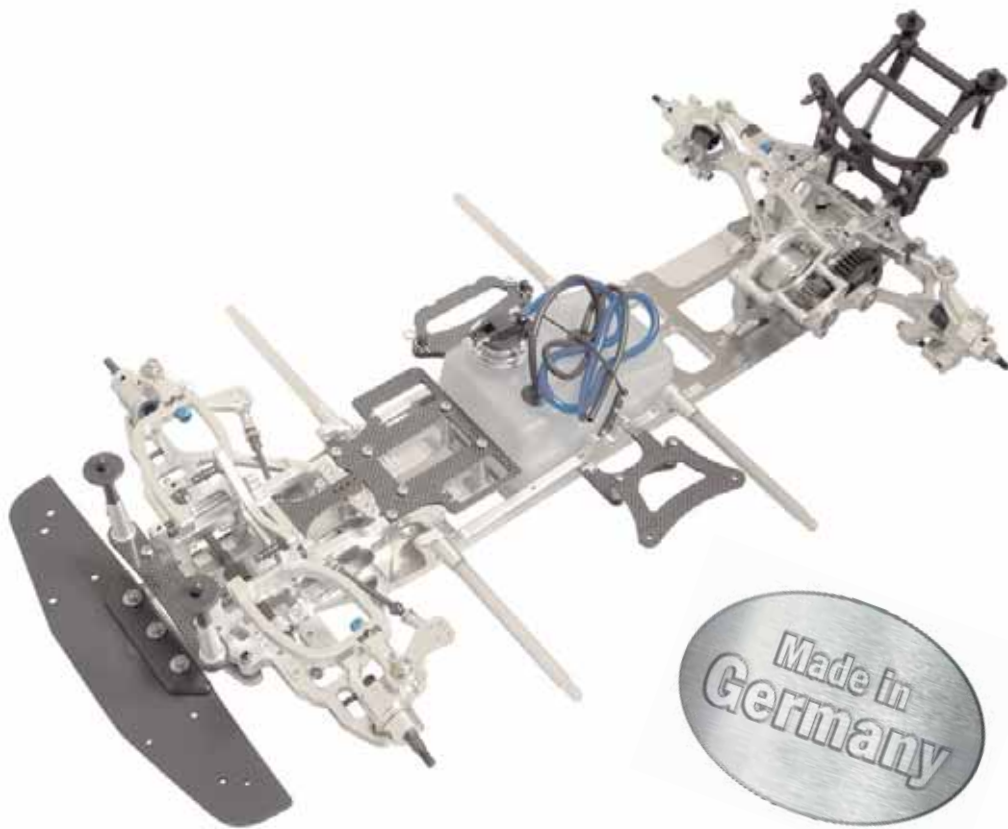

Aufbauanleitung Instruction manual

SX-4

"STEP IN CHASSIS"

#1306000

Vorderachse/front axle

Querlenker vorne oben links und rechts/A-arm front upper left and right

Achsschenkel vorne links und rechts/Axle hub front left and right

Vorderachse/front axle

Dämpferbrücke vorne/Shock support front

Servosaver/Servo saver

Vorderachse/front axle

Chassisversteifung/Chassis reinforcement

Querlenker vorne oben links und rechts/A-arm front upper left and right

Chassisversteifung und Servoplatte/Chassis reinforcement and RC-plate

Hinterachse/rear axle

Achsschenkel hinten links und rechts/Axle hub rear lower left and right

Querlenker hinten unten links und rechts/A-arm rear lower left and right

Hinterachse/rear axle

Querlenker hinten unten links und rechts/A-arm rear lower left and right

Querlenker hinten oben und Getriebeplatte/A-arm rear upper and transmission bracket

Hinterachse/rear axle

Antriebseinheit/Drive section