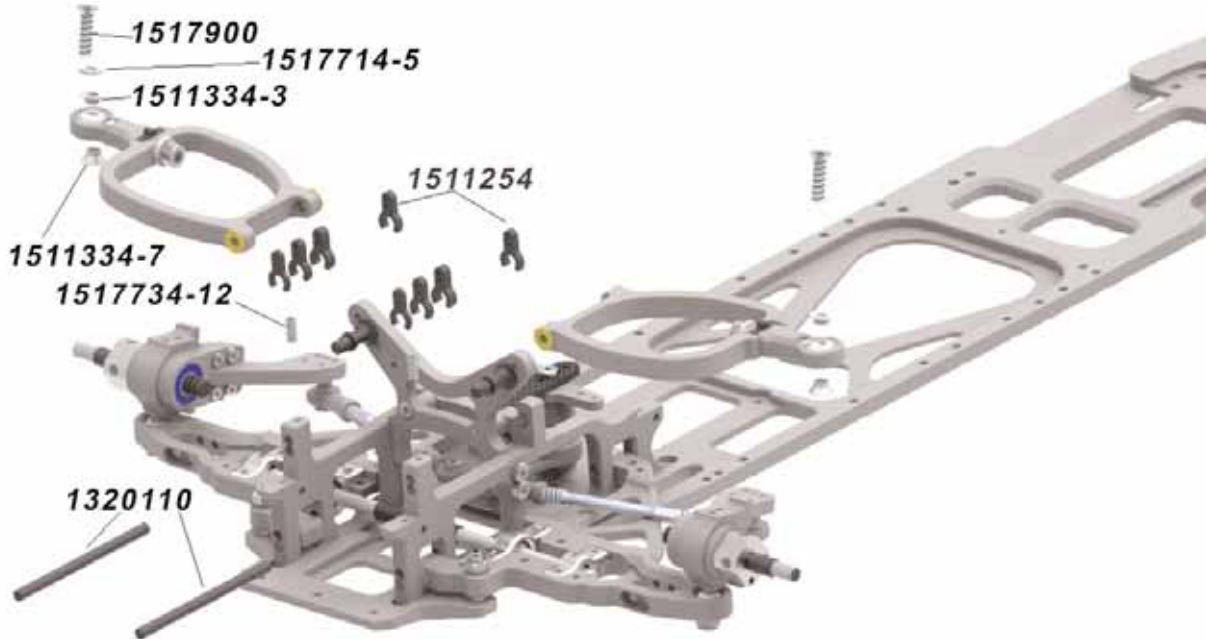

Aufbauanleitung Instruction manual

SX-4

"STEP IN CHASSIS"

#1306000

Vorderachse/front axle

Querlenker vorne oben links und rechts/A-arm front upper left and right

Achsschenkel vorne links und rechts/Axle hub front left and right

Vorderachse/front axle

Dämpferbrücke vorne/Shock support front

Servosaver/Servo saver

Vorderachse/front axle

Chassisversteifung/Chassis reinforcement

Querlenker vorne oben links und rechts/A-arm front upper left and right

Chassisversteifung und Servoplatte/Chassis reinforcement and RC-plate

Hinterachse/rear axle

Achsschenkel hinten links und rechts/Axle hub rear lower left and right

Querlenker hinten unten links und rechts/A-arm rear lower left and right

Hinterachse/rear axle

Querlenker hinten unten links und rechts/A-arm rear lower left and right

Querlenker hinten oben und Getriebeplatte/A-arm rear upper and transmission bracket

Hinterachse/rear axle

Antriebseinheit/Drive section