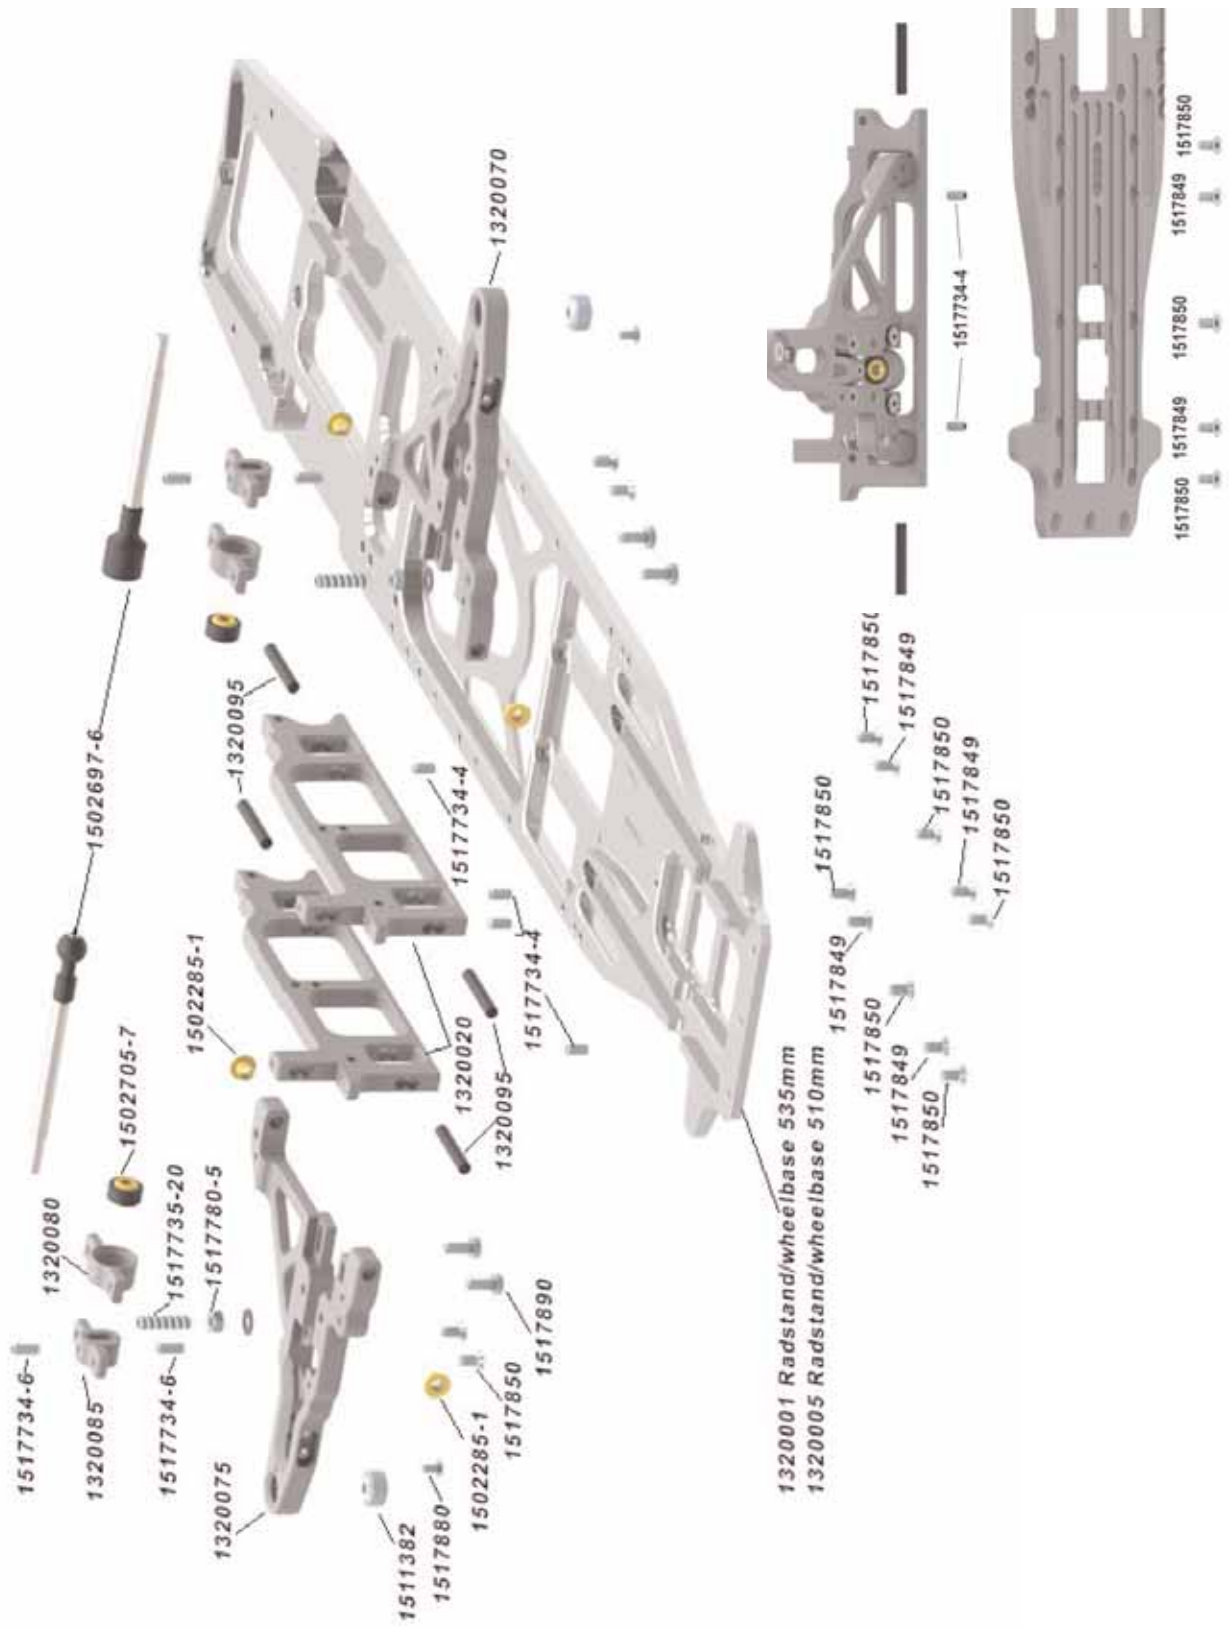

Aufbauanleitung Instruction manual

SX-4

"STEP IN CHASSIS"

#1306000

Vorderachse/front axle

Querlenker vorne oben links und rechts/A-arm front upper left and right

Achsschenkel vorne links und rechts/Axle hub front left and right

Vorderachse/front axle

Dämpferbrücke vorne/Shock support front

Servosaver/Servo saver

Vorderachse/front axle

Chassisversteifung/Chassis reinforcement

Querlenker vorne oben links und rechts/A-arm front upper left and right

Chassisversteifung und Servoplatte/Chassis reinforcement and RC-plate

Hinterachse/rear axle

Achsschenkel hinten links und rechts/Axle hub rear lower left and right

Querlenker hinten unten links und rechts/A-arm rear lower left and right

Hinterachse/rear axle

Querlenker hinten unten links und rechts/A-arm rear lower left and right

Querlenker hinten oben und Getriebeplatte/A-arm rear upper and transmission bracket

Hinterachse/rear axle

Antriebseinheit/Drive section