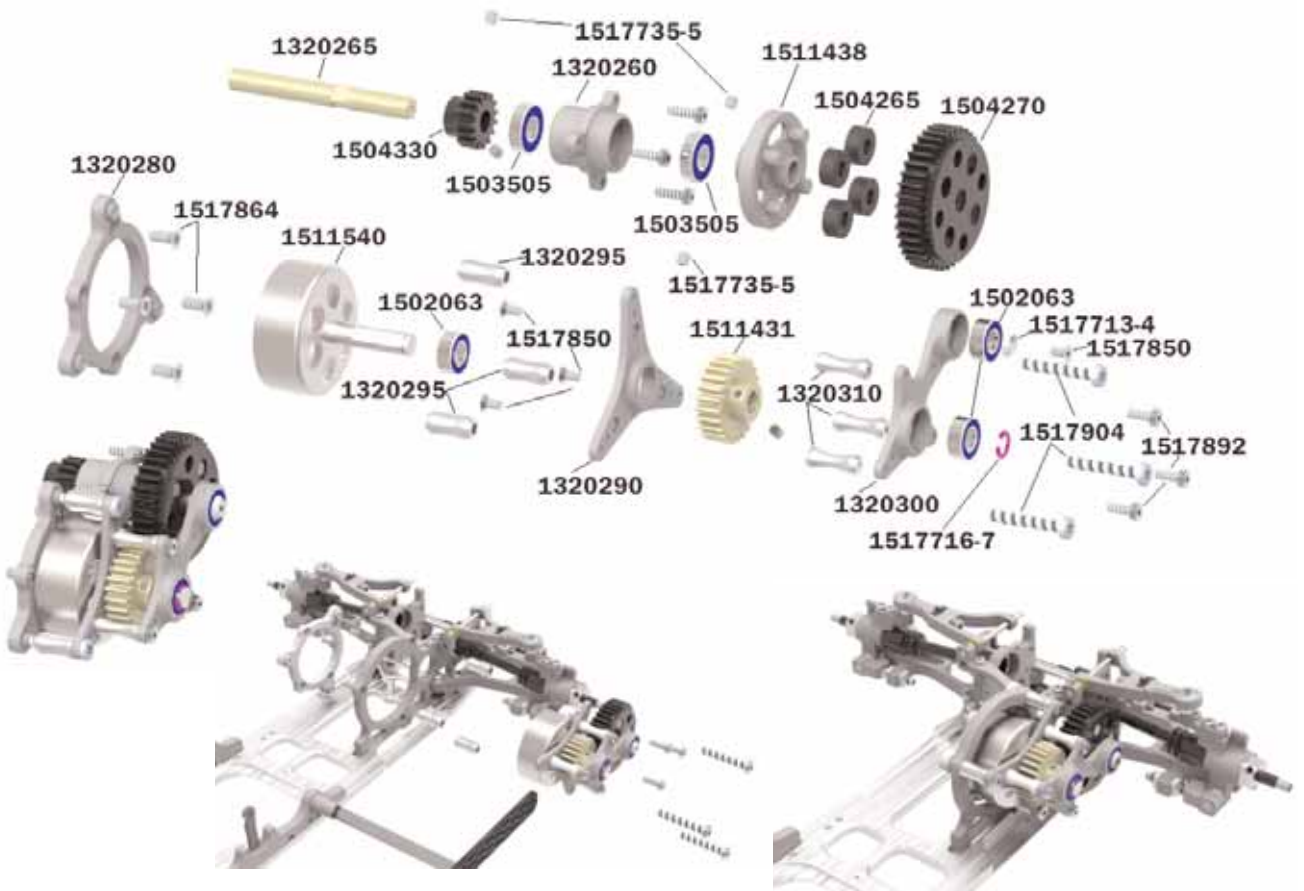

Vorderachse/front axle

Dämpferbrücke vorne/Shock support front

Servosaver/Servo saver

Vorderachse/front axle

Chassisversteifung/Chassis reinforcement

Querlenker vorne oben links und rechts/A-arm front upper left and right

Chassisversteifung und Servoplatte/Chassis reinforcement and RC-plate

Hinterachse/rear axle

Achsschenkel hinten links und rechts/Axle hub rear lower left and right

Querlenker hinten unten links und rechts/A-arm rear lower left and right

Hinterachse/rear axle

Querlenker hinten unten links und rechts/A-arm rear lower left and right

Querlenker hinten oben und Getriebeplatte/A-arm rear upper and transmission bracket

Hinterachse/rear axle

Antriebseinheit/Drive section

Hinterachse/rear axle

Achtung/Attention!

Der Motorgehäusedeckel muss an der Unterseite bearbeitet werden. Der Motor darf auf der rechten Seite nicht auf das Chassis drücken!

The cover of the motor housing must be revised at the bottom!
Please take care that the motor don't touch the chassis plate on the right side!