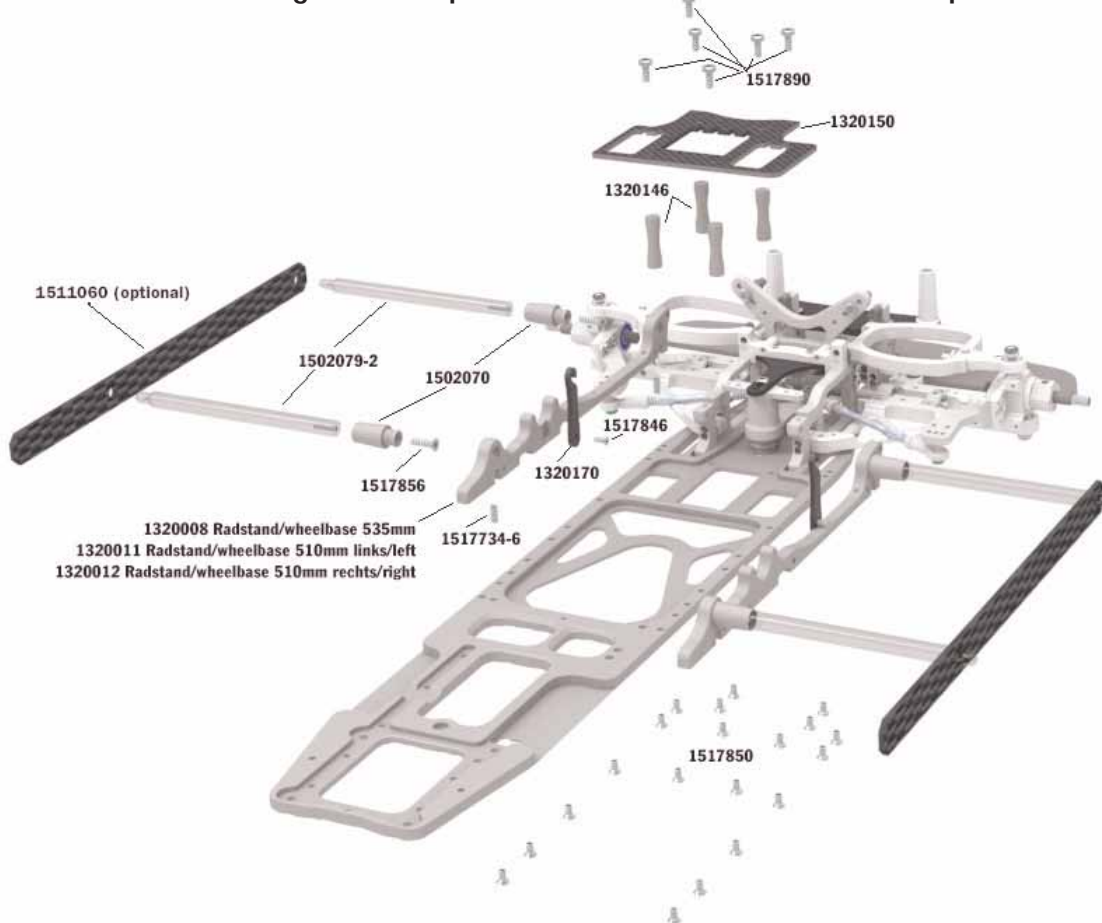

Aufbauanleitung Instruction manual

SX-4

"STEP IN CHASSIS"

#1306000

Vorderachse/front axle

Querlenker vorne oben links und rechts/A-arm front upper left and right

Achsschenkel vorne links und rechts/Axle hub front left and right

Vorderachse/front axle

Dämpferbrücke vorne/Shock support front

Servosaver/Servo saver

Vorderachse/front axle

Chassisversteifung/Chassis reinforcement

Querlenker vorne oben links und rechts/A-arm front upper left and right

Chassisversteifung und Servoplatte/Chassis reinforcement and RC-plate

Hinterachse/rear axle

Achsschenkel hinten links und rechts/Axle hub rear lower left and right

Querlenker hinten unten links und rechts/A-arm rear lower left and right

Hinterachse/rear axle

Querlenker hinten unten links und rechts/A-arm rear lower left and right

Querlenker hinten oben und Getriebeplatte/A-arm rear upper and transmission bracket

Hinterachse/rear axle

Antriebseinheit/Drive section