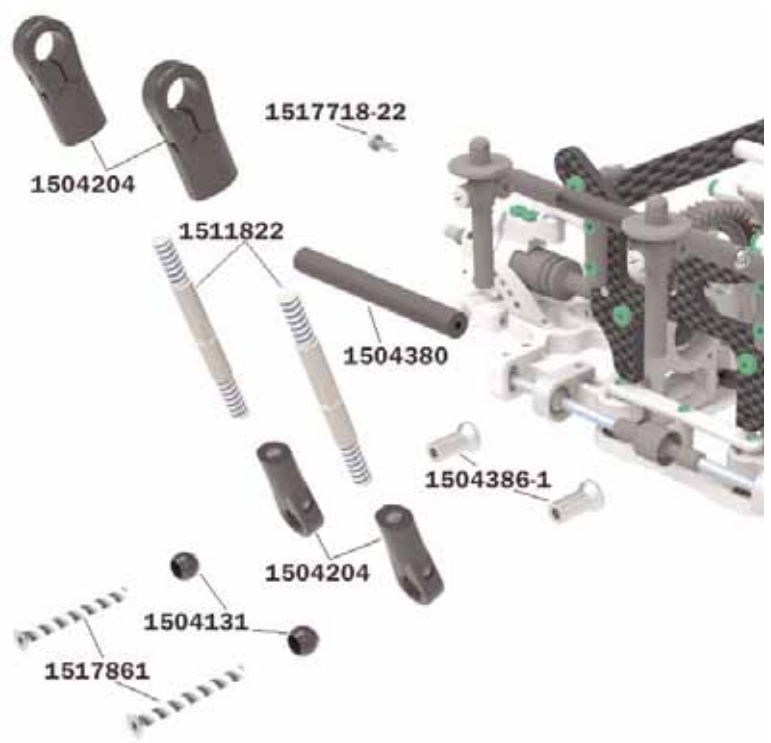

Vorderachse/front axle

Dämpferbrücke vorne/Shock support front

Servosaver/Servo saver

Vorderachse/front axle

Chassisversteifung/Chassis reinforcement

Querlenker vorne oben links und rechts/A-arm front upper left and right

Chassisversteifung und Servoplatte/Chassis reinforcement and RC-plate

Hinterachse/rear axle

Achsschenkel hinten links und rechts/Axle hub rear lower left and right

Querlenker hinten unten links und rechts/A-arm rear lower left and right

Hinterachse/rear axle

Querlenker hinten unten links und rechts/A-arm rear lower left and right

Querlenker hinten oben und Getriebeplatte/A-arm rear upper and transmission bracket

Hinterachse/rear axle

Antriebseinheit/Drive section

Hinterachse/rear axle

Achtung/Attention!

Der Motorgehäusedeckel muss an der Unterseite bearbeitet werden. Der Motor darf auf der rechten Seite nicht auf das Chassis drücken!

The cover of the motor housing must be revised at the bottom!
Please take care that the motor don't touch the chassis plate on the right side!