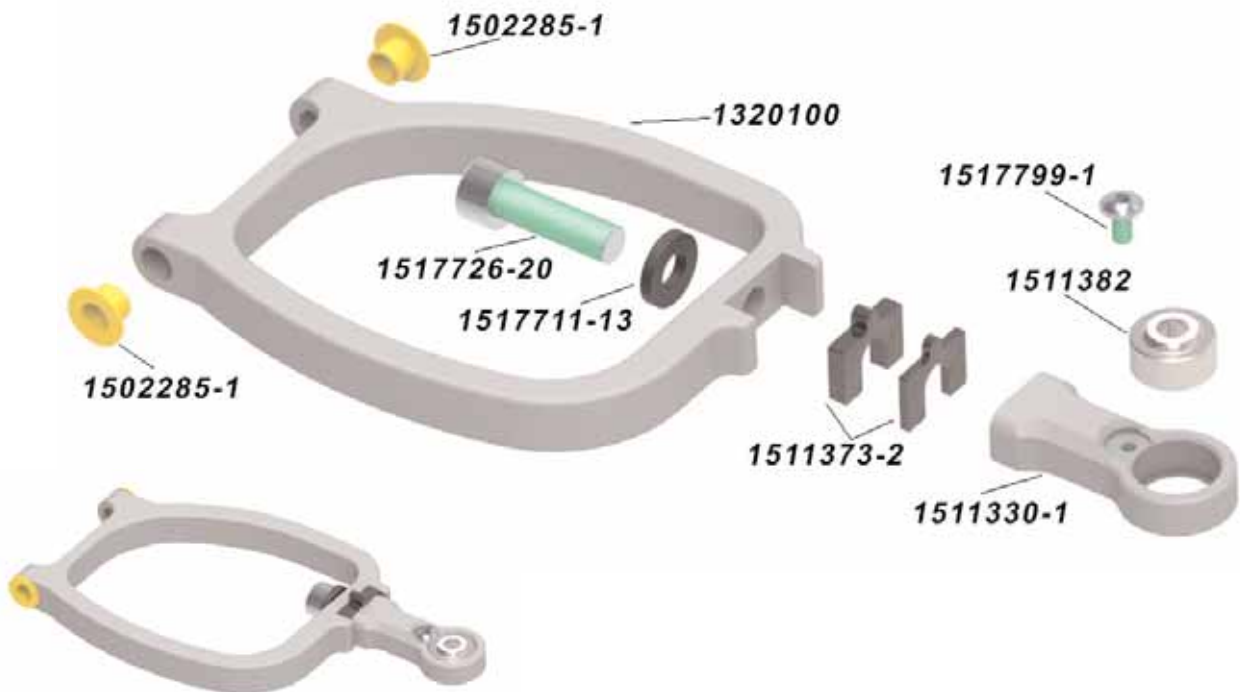

Aufbauanleitung Instruction manual

SX-4

"STEP IN CHASSIS"

#1306000

Vorderachse/front axle

Querlenker vorne oben links und rechts/A-arm front upper left and right

Achsschenkel vorne links und rechts/Axle hub front left and right

Vorderachse/front axle

Dämpferbrücke vorne/Shock support front

Servosaver/Servo saver

Vorderachse/front axle

Chassisversteifung/Chassis reinforcement

Querlenker vorne oben links und rechts/A-arm front upper left and right

Chassisversteifung und Servoplatte/Chassis reinforcement and RC-plate

Hinterachse/rear axle

Achsschenkel hinten links und rechts/Axle hub rear lower left and right

Querlenker hinten unten links und rechts/A-arm rear lower left and right

Hinterachse/rear axle

Querlenker hinten unten links und rechts/A-arm rear lower left and right

Querlenker hinten oben und Getriebeplatte/A-arm rear upper and transmission bracket

Hinterachse/rear axle

Antriebseinheit/Drive section