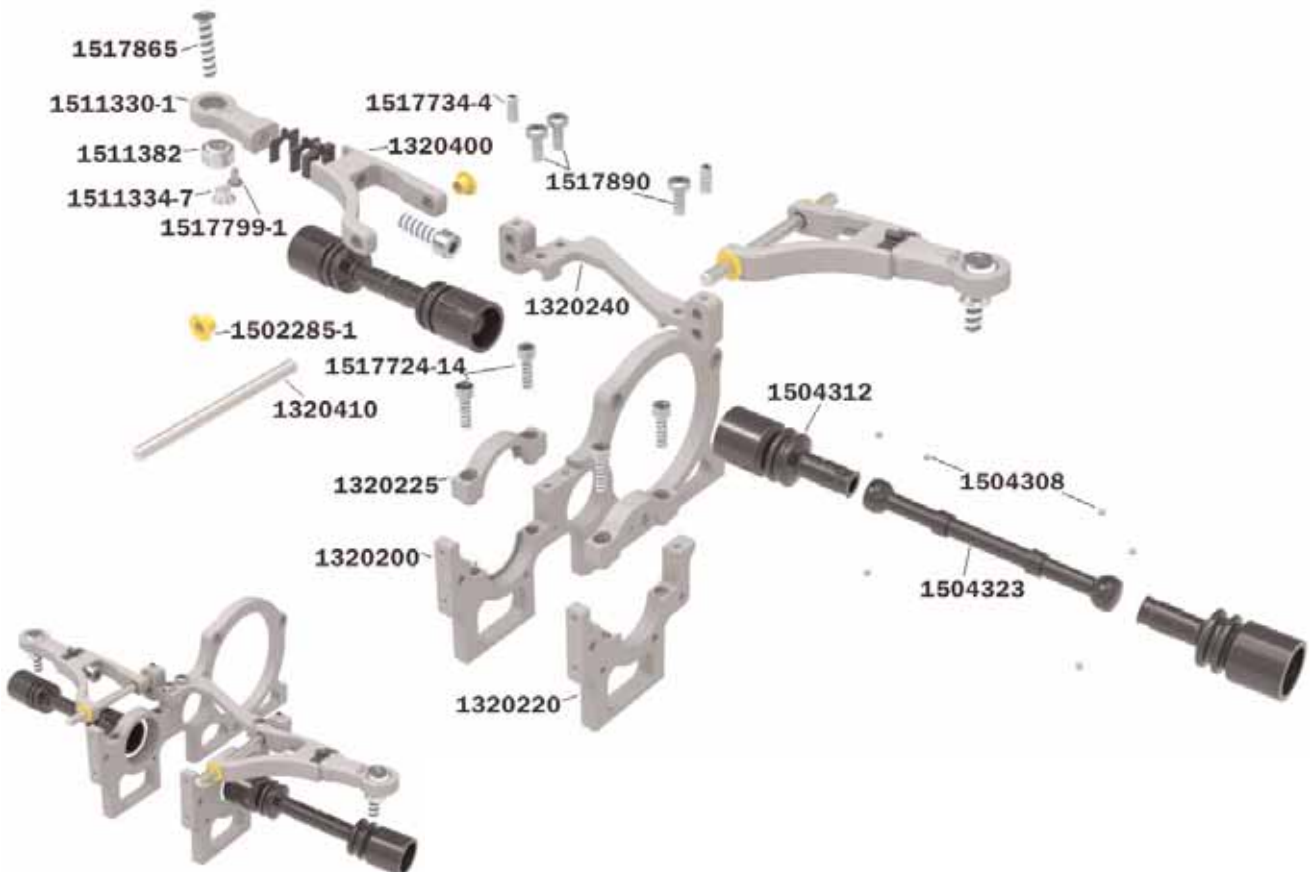

Aufbauanleitung Instruction manual

SX-4

"STEP IN CHASSIS"

#1306000

Vorderachse/front axle

Querlenker vorne oben links und rechts/A-arm front upper left and right

Achsschenkel vorne links und rechts/Axle hub front left and right

Vorderachse/front axle

Dämpferbrücke vorne/Shock support front

Servosaver/Servo saver

Vorderachse/front axle

Chassisversteifung/Chassis reinforcement

Querlenker vorne oben links und rechts/A-arm front upper left and right

Chassisversteifung und Servoplatte/Chassis reinforcement and RC-plate

Hinterachse/rear axle

Achsschenkel hinten links und rechts/Axle hub rear lower left and right

Querlenker hinten unten links und rechts/A-arm rear lower left and right

Hinterachse/rear axle

Querlenker hinten unten links und rechts/A-arm rear lower left and right

Querlenker hinten oben und Getriebeplatte/A-arm rear upper and transmission bracket

Hinterachse/rear axle

Antriebseinheit/Drive section