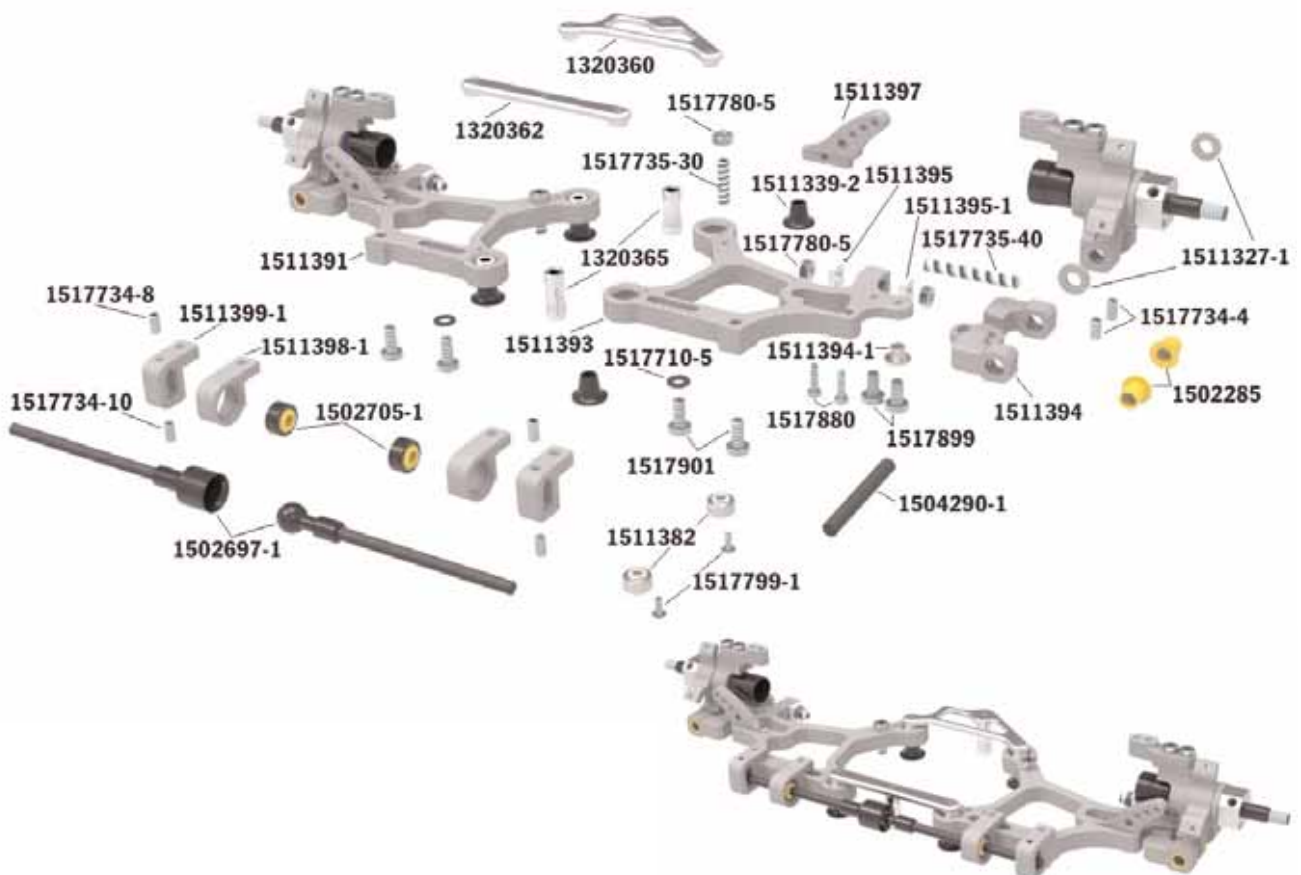

Aufbauanleitung Instruction manual

SX-4

"STEP IN CHASSIS"

#1306000

Vorderachse/front axle

Querlenker vorne oben links und rechts/A-arm front upper left and right

Achsschenkel vorne links und rechts/Axle hub front left and right

Vorderachse/front axle

Dämpferbrücke vorne/Shock support front

Servosaver/Servo saver

Vorderachse/front axle

Chassisversteifung/Chassis reinforcement

Querlenker vorne oben links und rechts/A-arm front upper left and right

Chassisversteifung und Servoplatte/Chassis reinforcement and RC-plate

Hinterachse/rear axle

Achsschenkel hinten links und rechts/Axle hub rear lower left and right

Querlenker hinten unten links und rechts/A-arm rear lower left and right

Hinterachse/rear axle

Querlenker hinten unten links und rechts/A-arm rear lower left and right

Querlenker hinten oben und Getriebeplatte/A-arm rear upper and transmission bracket

Hinterachse/rear axle

Antriebseinheit/Drive section